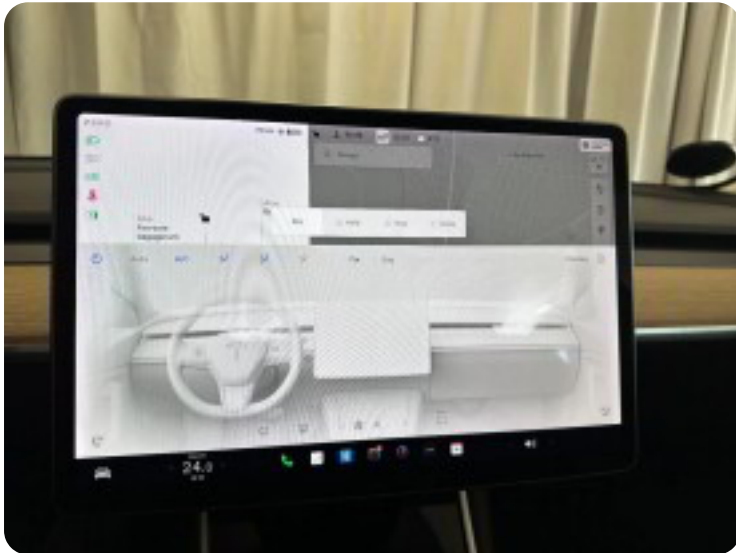

Billeder (10)

Se flere billeder på: t-jbiler.dk/biler/tesla-model-3-standard-range-rwd-k7flrlngpr