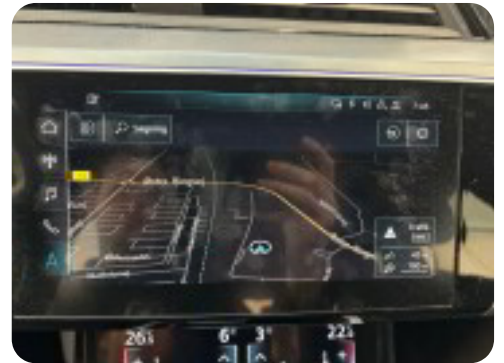

Billeder (8)