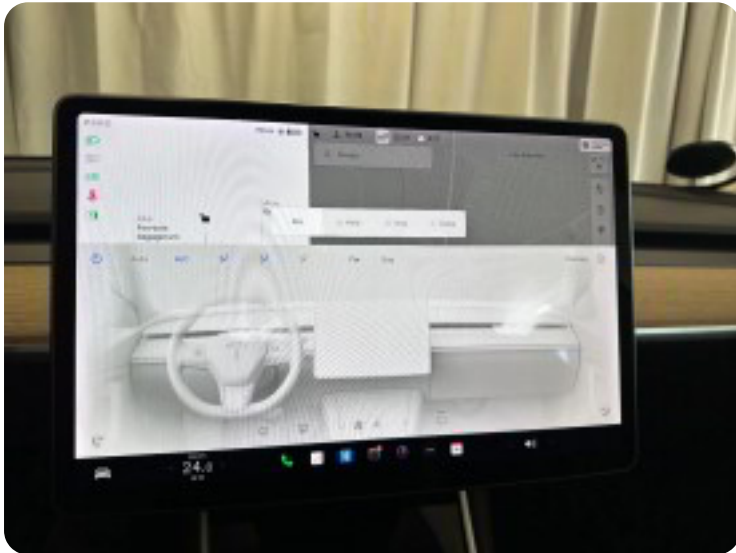

Billeder (10)

Se flere billeder på: t-jbiler.dk/biler/tesla-model-3-standard-range-rwd-akc9zlasmbv