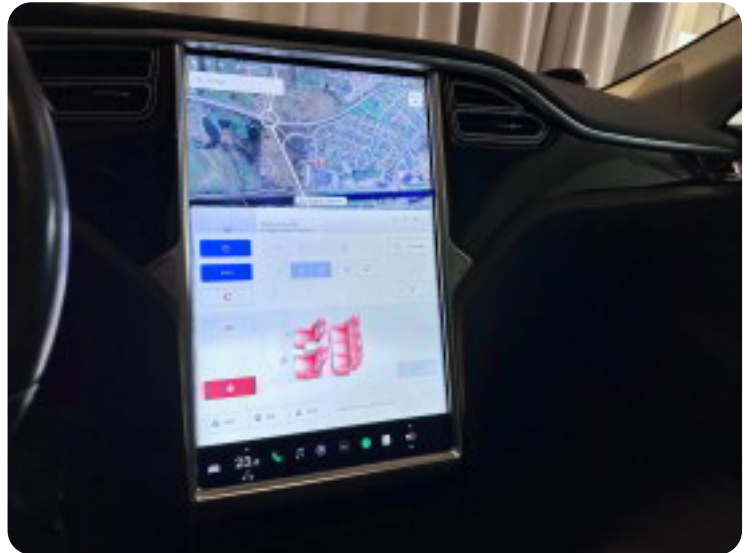

Billeder (17)

Se flere billeder på: t-jbiler.dk/biler/tesla-model-s-70-k6vwhcawpyo