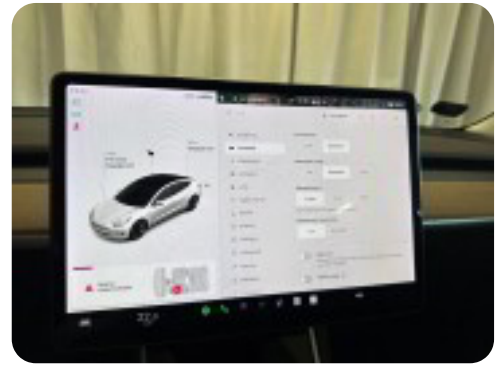

Tesla Model 3

Long Range AWD

Solgt

Billeder (11)

Se flere billeder på: t-jbiler.dk/biler/tesla-model-3-long-range-awd-i3vt4ojr86o

Udstyrsliste (28)

A

ABS bremses Adaptiv fartpilot Aftagelig anhængertræk Alufælge Automatgear