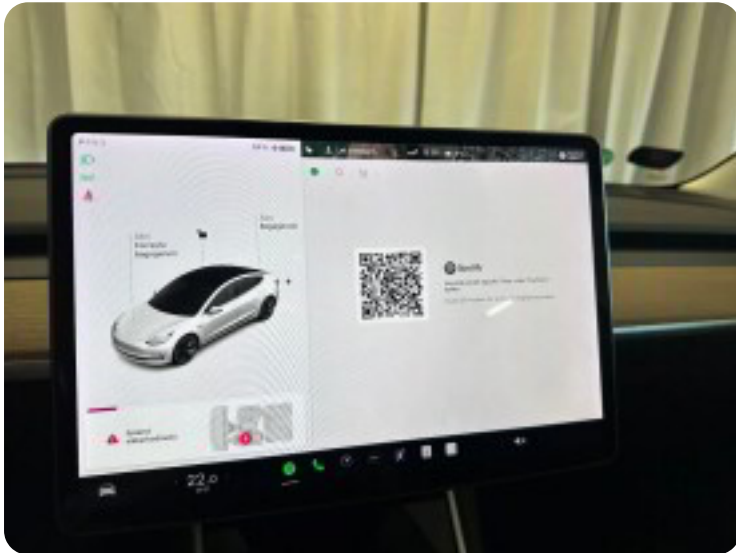

Billeder (11)

Se flere billeder på: t-jbiler.dk/biler/tesla-model-3-long-range-awd-i3vt4ojr86o