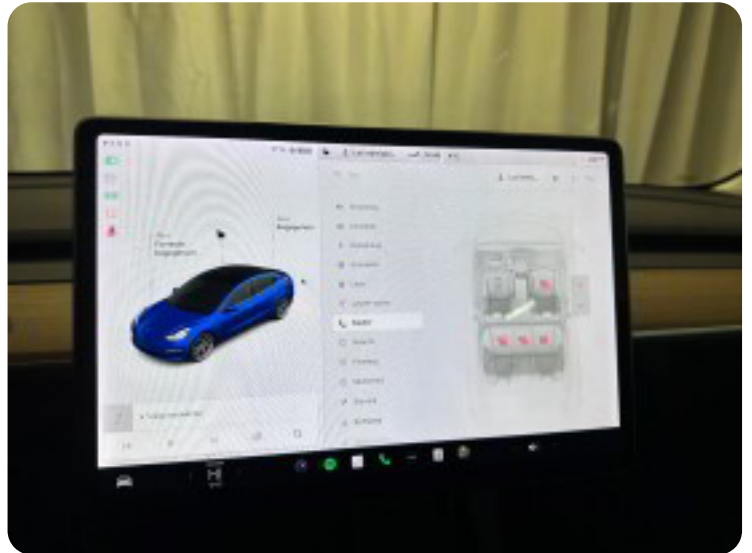

Tesla Model 3

Long Range AWD

Solgt

Billeder (13)

Se flere billeder på: t-jbiler.dk/biler/tesla-model-3-long-range-awd-qzkwripceid

Udstyrsliste (28)

A

ABS bremsler Adaptiv fartpilot Aircondition Alufælge Automatgear Automatisk lys

B

Bakkamera Blind vinkel detektion

D

Digitalt cockpit Dual zone klimaanlæg

E

EI-indstillelige forsæder EI-ruder x4 Elektrisk bagagerum

F

Fjernbetjent centrallås Fuld LED forlygter