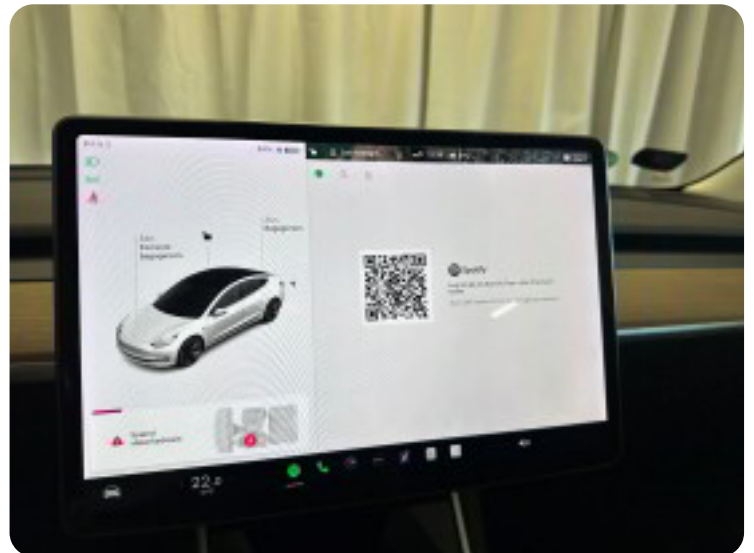

Tesla Model 3

Standard Range+ RWD

Solgt

Billeder (12)

Se flere billeder på: t-jbiler.dk/biler/tesla-model-3-standard-range-rwd-nxx9so3qiwu

Udstyrsliste (25)

A

ABS bremsler Adaptiv fartpilot Aftagelig anhængertræk Alufælge Automatgear Automatisk lys