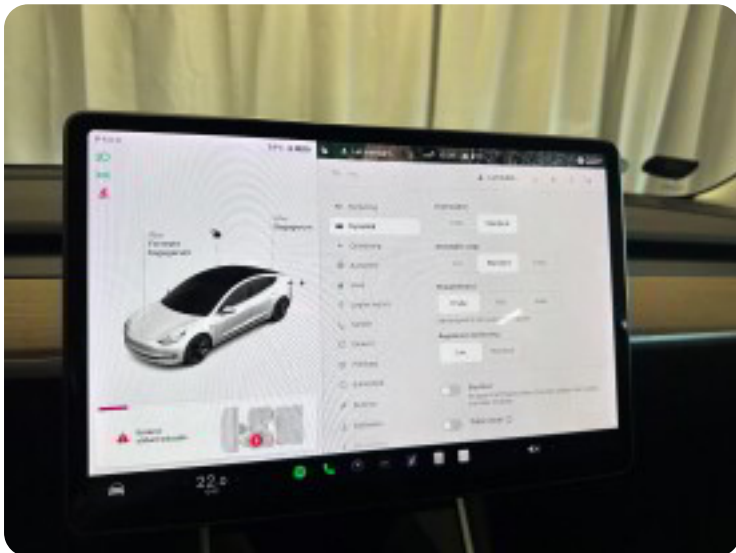

Tesla Model 3

Standard Range+ RWD

Solgt

Billeder (12)

Se flere billeder på: t-jbiler.dk/biler/tesla-model-3-standard-range-rwd-nxx9so3qiwu

Udstyrsliste (25)

A

ABS bremsler Adaptiv fartpilot Aftagelig anhængertræk Alufælge Automatgear Automatisk lys

B

Bakkamera

D

Digitalt cockpit

E

EI-indstillelige forsæder EI-ruder x4 EI-spejle

F

Fuld LED forlygter Fuldautomatisk klimaanlæg