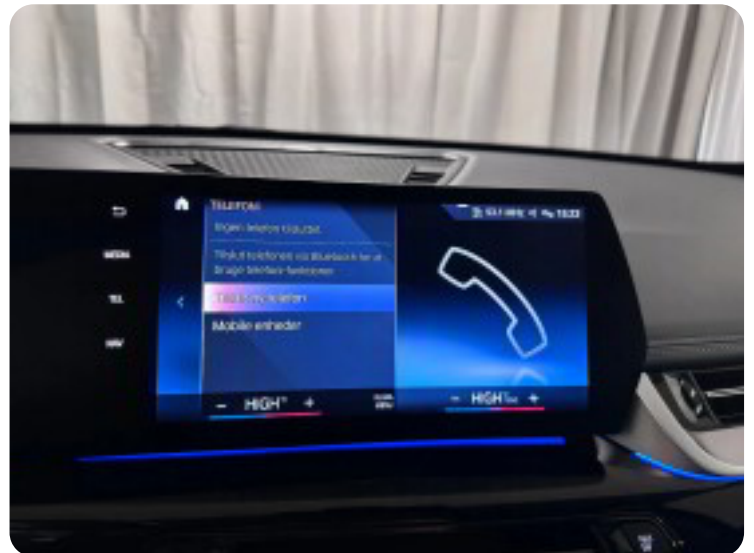

Billeder (15)

Se flere billeder på: t-jbiler.dk/biler/bmw-ix1-xdrive30-x-line-fznx8hdjqjq