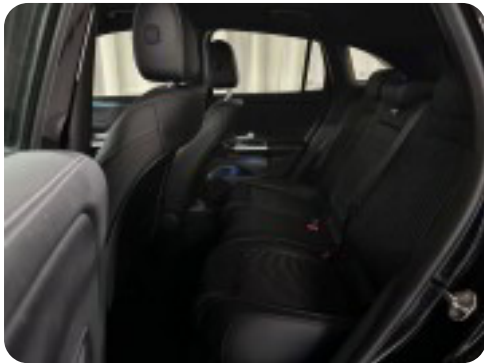

Billeder (18)

Se flere billeder på: t-jbiler.dk/biler/mercedes-eqa250-electric-art-w1uhvmsexat