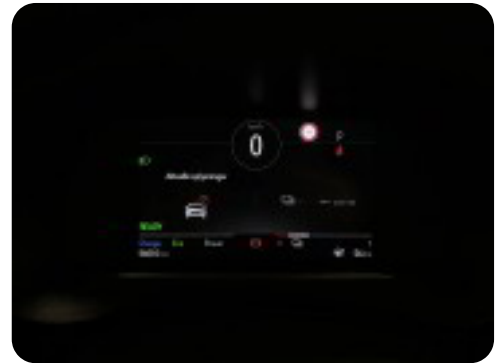

Billeder (18)

Se flere billeder på: t-jbiler.dk/biler/opel-corsa-e-elegance-qrz7lbdyobz