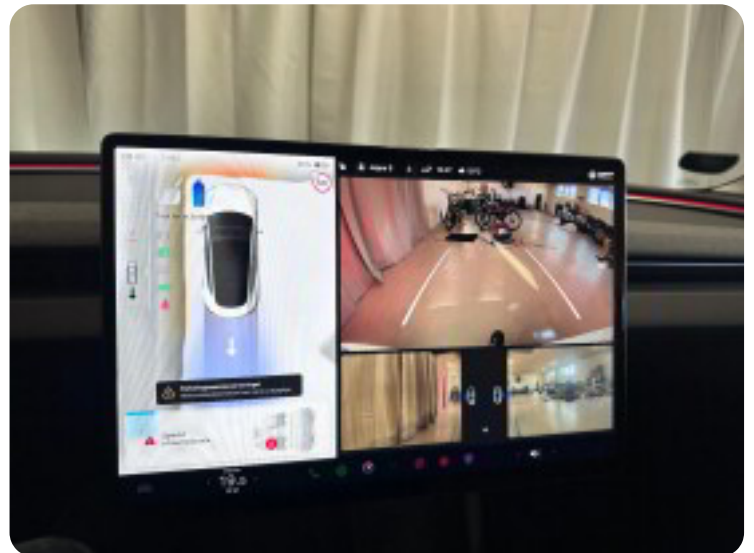

Billeder (16)

Se flere billeder på: t-jbiler.dk/biler/tesla-model-3-rwd-hj1pa22xn7f