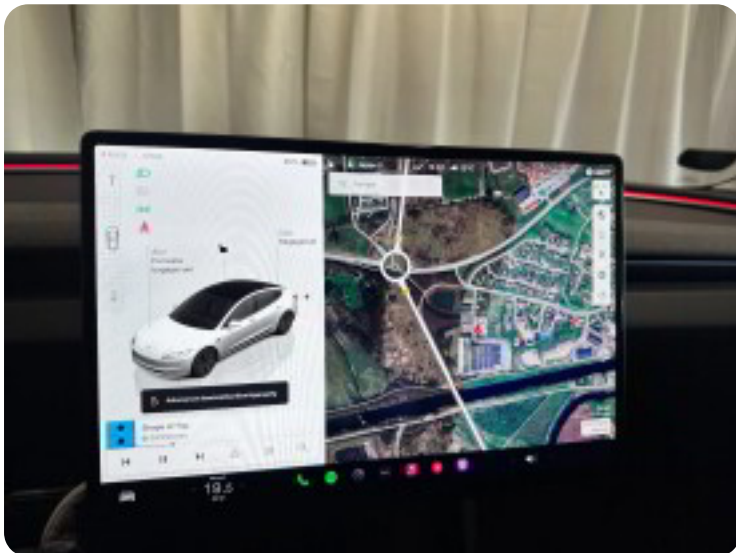

Billeder (16)

Se flere billeder på: t-jbiler.dk/biler/tesla-model-3-rwd-hj1pa22xn7f