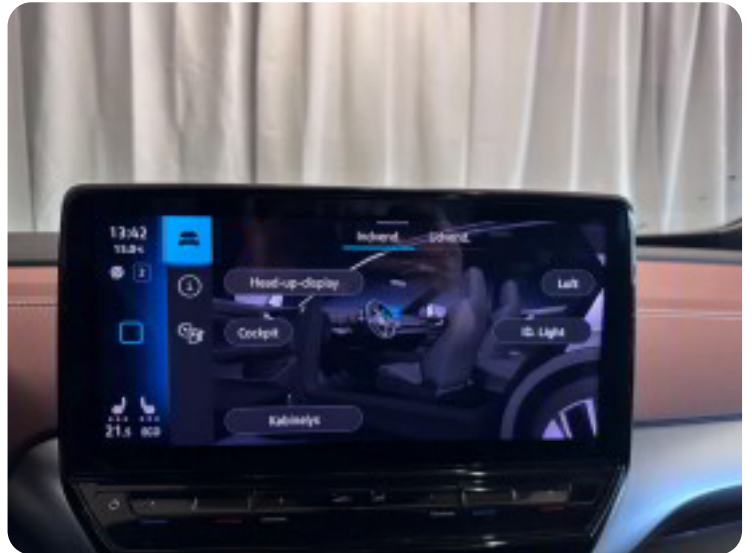

Billeder (22)

Se flere billeder på: t-jbiler.dk/biler/vw-id4-pro-performance-max-kgfwuhrhzts