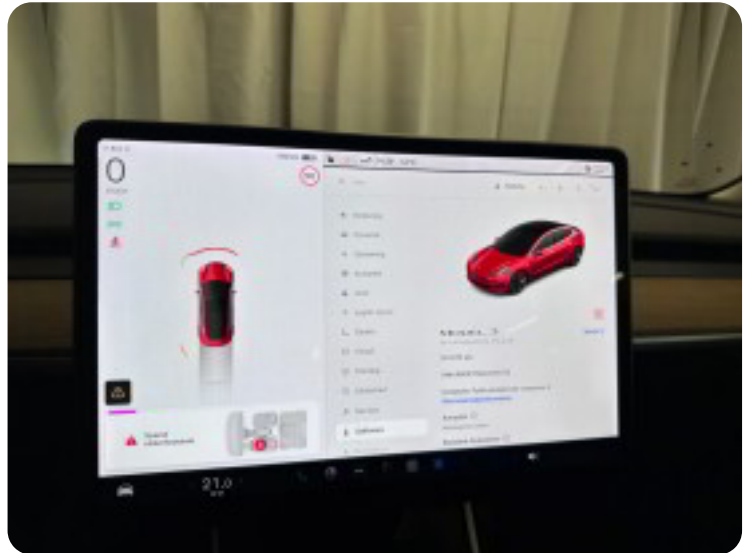

Billeder (15)

Se flere billeder på: t-jbiler.dk/biler/tesla-model-3-standard-range-rwd-tae5juzbyx