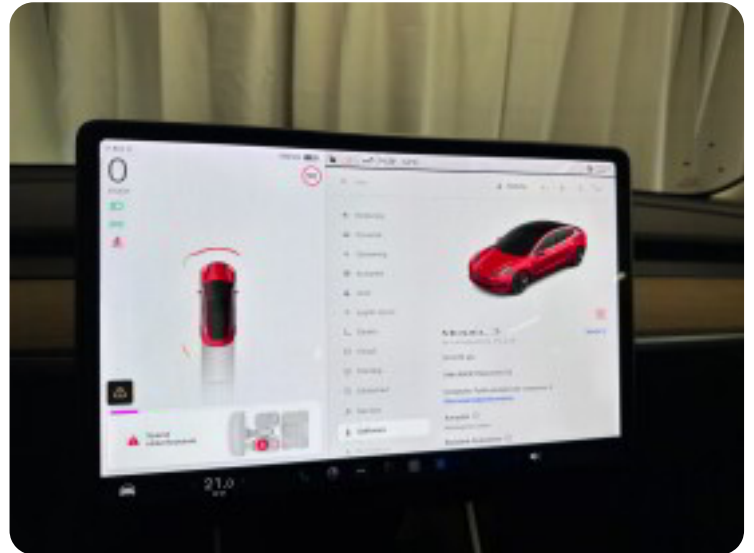

Tesla Model 3

Standard Range+ RWD

Solgt

Billeder (15)

Se flere billeder på: t-jbiler.dk/biler/tesla-model-3-standard-range-rwd-tae5juzbyx

Udstyrsliste (28)

A

ABS bremsler Adaptiv fartpilot Aftagelig anhængertræk Aircondition Alufælge Automatgear
Automatisk lys Automatisk nødbremse