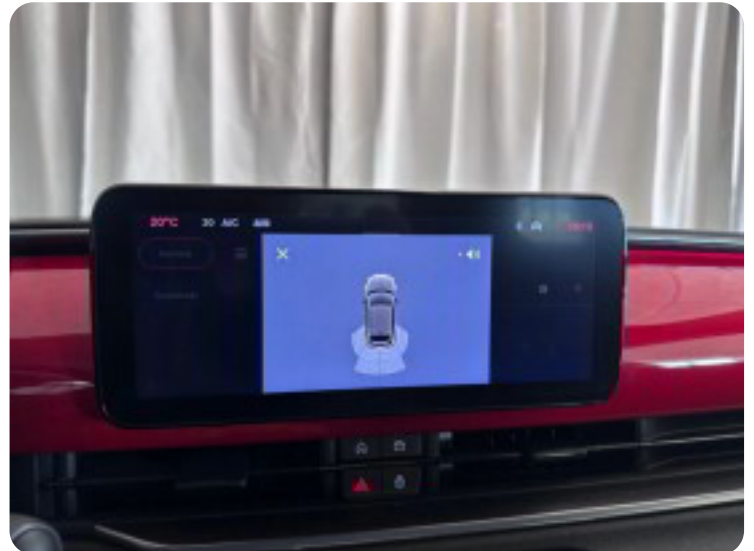

Billeder (22)

Se flere billeder på: t-jbiler.dk/biler/flat-600e-red-kxgqfrpsjt