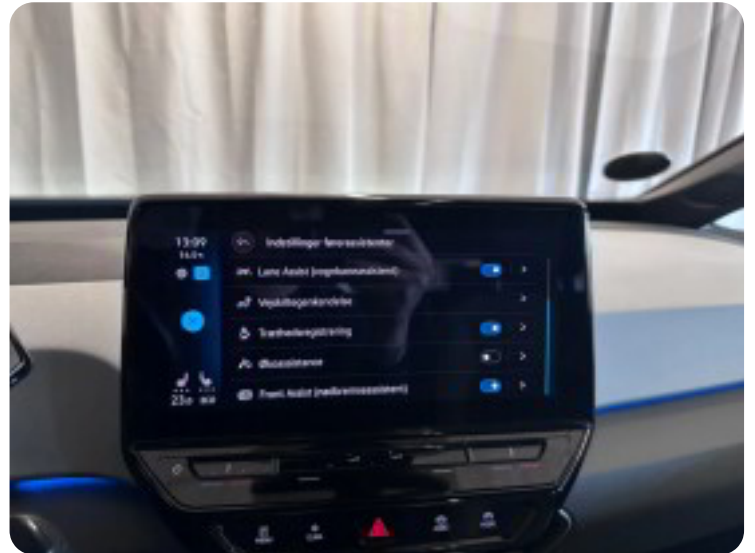

VW ID.3

Pro Performance Family

Solgt

Billeder (18)

Se flere billeder på: t-jbiler.dk/biler/vw-id3-pro-performance-family-oiv7a7wafp

Udstyrsliste (29)

A

ABS bremsler Adaptiv fartpilot Aircondition Alufælge Antispin Automatgear Automatisk fjernlys
Automatisk lys Automatisk nødbremse