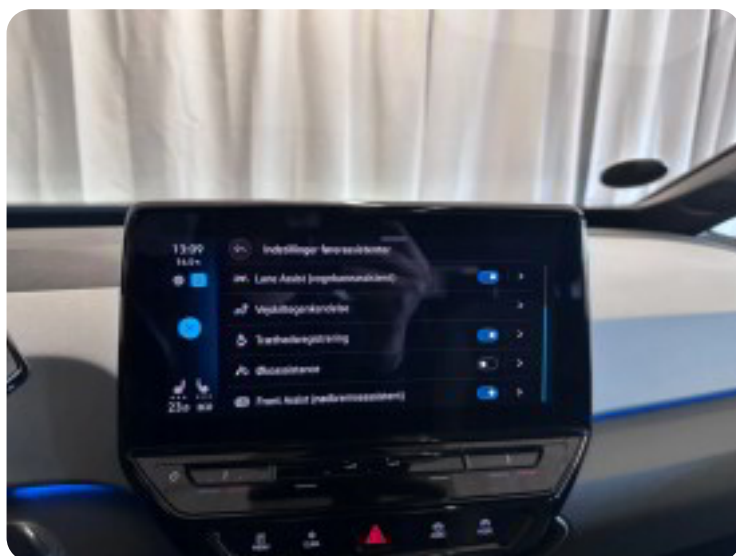

Billeder (18)

Se flere billeder på: t-jbiler.dk/biler/vw-id3-pro-performance-family-oiv7a7wafp