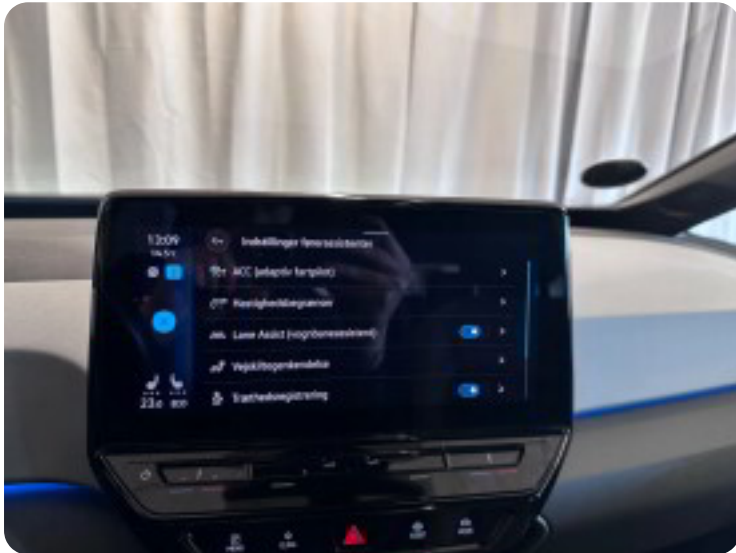

Billeder (18)

Se flere billeder på: t-jbiler.dk/biler/vw-id3-pro-performance-family-oiv7a7wafp