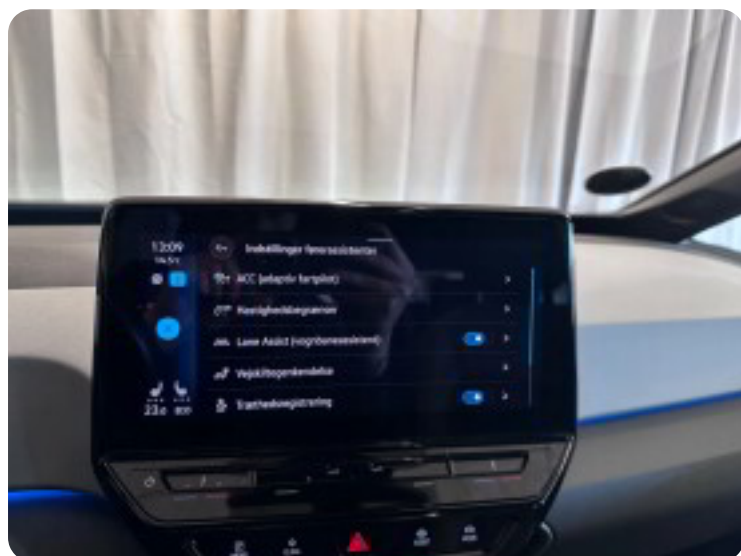

Billeder (18)

Se flere billeder på: t-jbiler.dk/biler/vw-id3-pro-performance-family-oiv7a7wafp