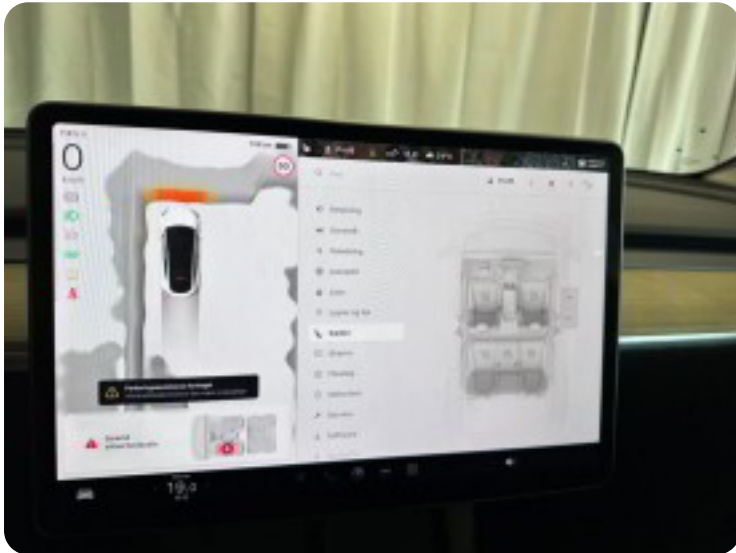

Tesla Model Y

RWD

Solgt

Billeder (15)

Se flere billeder på: t-jbiler.dk/biler/tesla-model-y-rwd-m0cggkww68y

Udstyrsliste (29)

A

ABS bremses Adaptiv fartpilot Aftagelig anhængertræk Aircondition Alufælg Automatgear