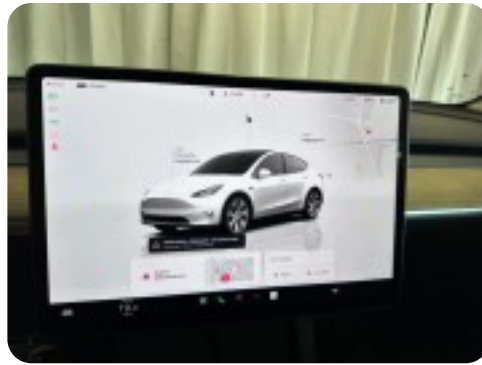

Tesla Model Y

RWD

Solgt

Billeder (15)

Se flere billeder på: t-jbiler.dk/biler/tesla-model-y-rwd-m0cggkww68y

Udstyrsliste (29)

A

ABS bremses Adaptiv fartpilot Aftagelig anhængertræk Aircondition Alufælg Automatgear