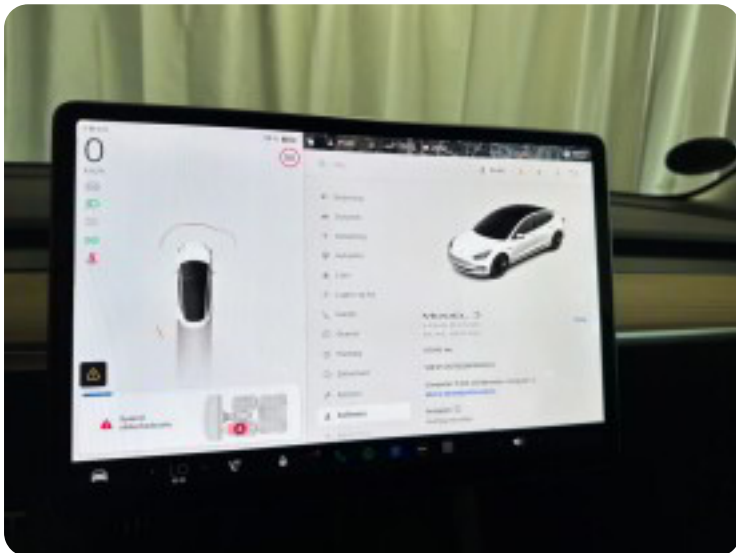

Tesla Model 3

Long Range AWD

Solgt

Billeder (15)

Se flere billeder på: t-jbiler.dk/biler/tesla-model-3-long-range-awd-f4ywacqrefg

Udstyrsliste (29)

A

ABS bremsler Adaptiv fartpilot Aircondition Alufælge Automatgear Automatisk fjernlys