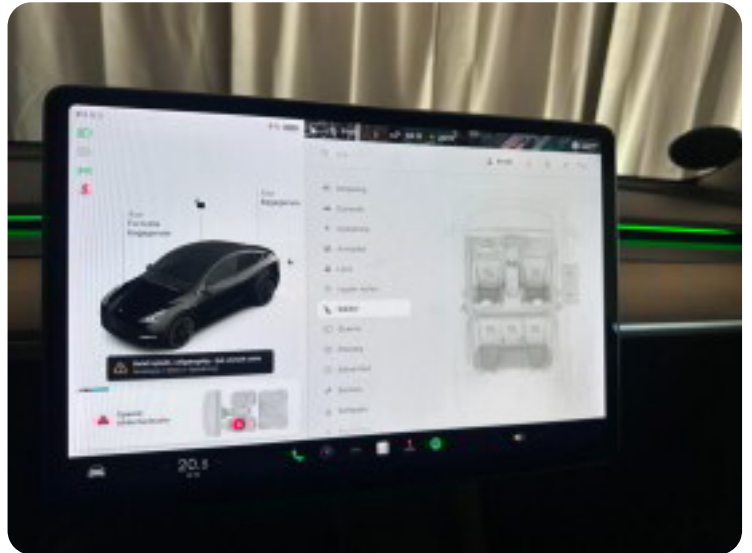

Tesla Model Y

Long Range AWD

Solgt

Billeder (14)

Se flere billeder på: t-jbiler.dk/biler/tesla-model-y-long-range-awd-1uh6dx6xit4

Udstyrsliste (27)

A

ABS bremses Adaptiv fartpilot Alufælge Automatgear Automatisk fjernlys Automatisk lys