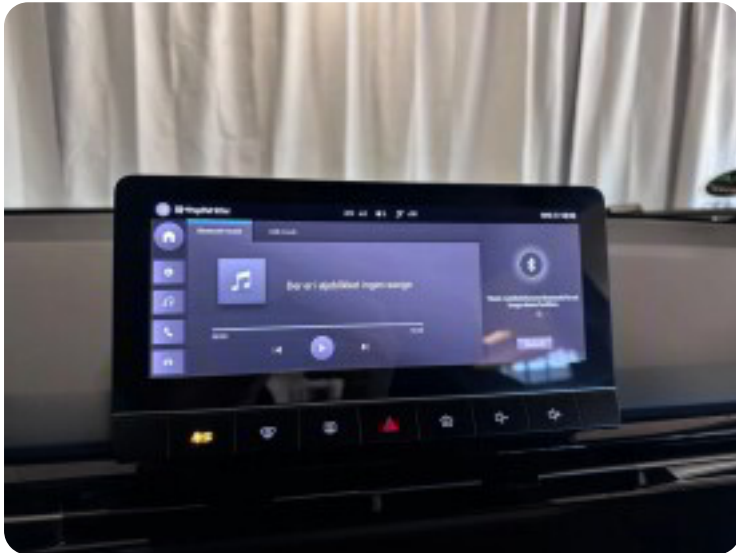

Billeder (18)

Se flere billeder på: t-jbiler.dk/biler/mg-4-nordic-edition-agkfg50xt0b