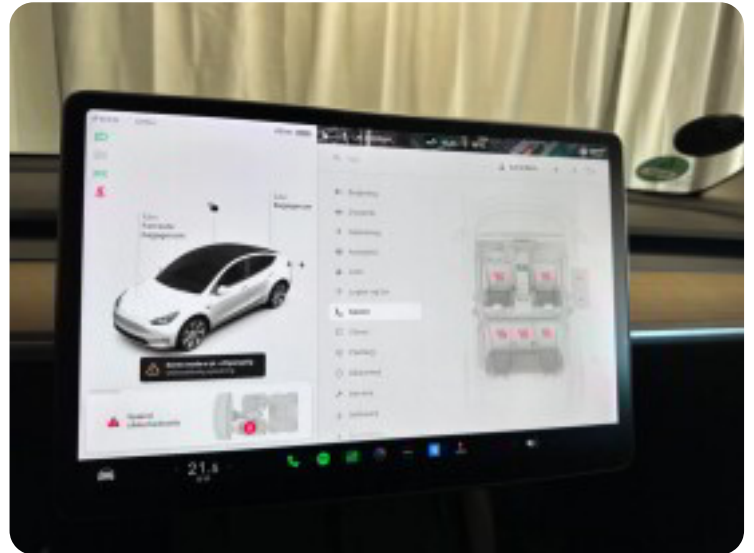

Billeder (17)

Se flere billeder på: t-jbiler.dk/biler/tesla-model-y-long-range-awd-u6ikpk0dqjq