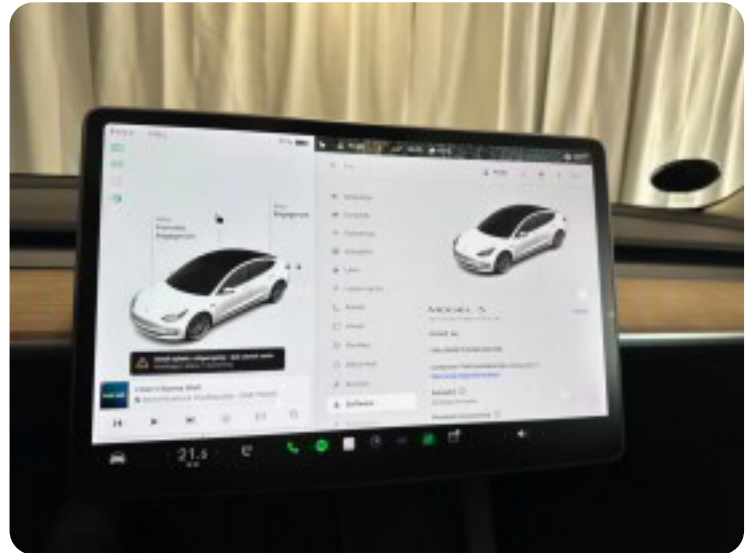

Tesla Model 3

Standard Range+ RWD

Solgt

Billeder (14)

Se flere billeder på: t-jbiler.dk/biler/tesla-model-3-standard-range-rwd-yuq34wncxmr

Udstyrsliste (22)

A

ABS bremsler Adaptiv fartpilot Alufælge Automatgear