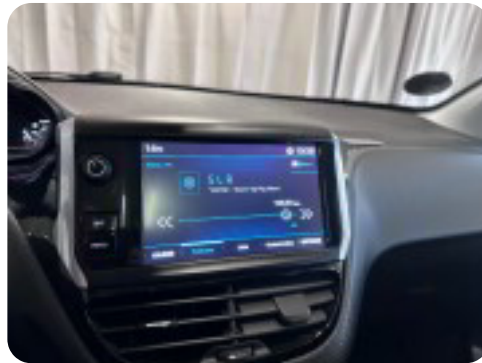

Billeder (15)

Se flere billeder på: t-jbiler.dk/biler/peugeot-208-bluehdi-100-desire-sky-fhfmkdbdwyq